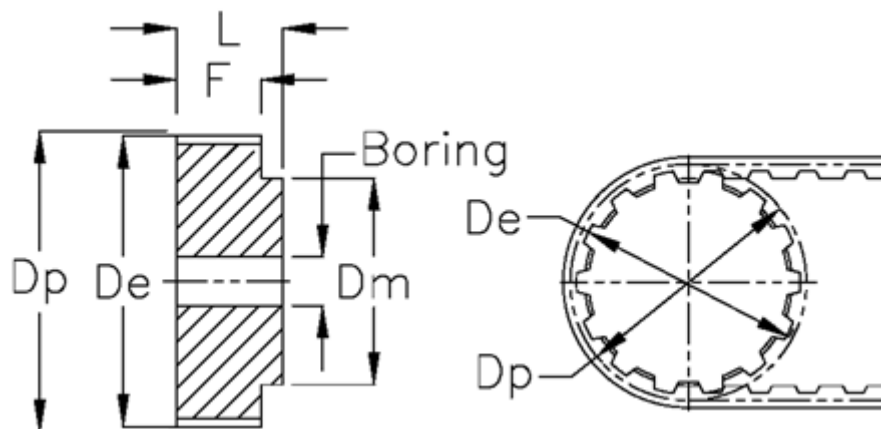

Varenummer: 60415227044  
Beskrivelse: Tandremskive 27 AT5 44/0

## Mål

De	= 68.8	Type = AT5
Dm	= 45	V•gt = 0.228
Dp	= 70.1	
F	= 21	
Forboring	= 8	
L	= 27	
Rembredde	= - 16 mm	
Tandantal	= 44	